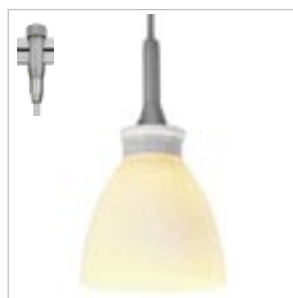

12~				Pendelspot Dewi
		1,5 m		Keramik scherm wit
				138375
				59,50 €
excl.	GY6,35	Keram.	0,4	Steeklampje
				50W max.
Scherm-Ø/H: 9/10,5 cm