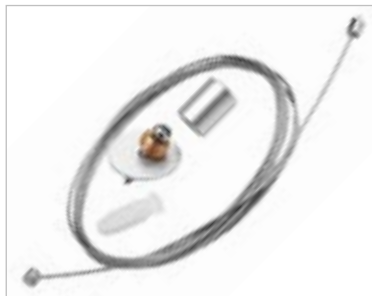

Mini Structure 2 m Rail	
alu-grijs/1 Stk.	186112
	49,00 €
Eindkappen MST	
grijs/2 Stk.	186162
	2,90 €

Plafondhouder MST kort

voet-Ø: 2,5 cm

Plafondhouder MST kort
alu-grijs/1Stk. 186172
4,80 €

PlafondophangingMST

voet-Ø: 2,5 cm
Pendel: 30 cm, vast

Plafondophanging MST
alu-grijs/1 Stk. 186182
12,90 €

Draadophanging MST

Draadophanging MST
alu-grijs/1Stk. 186792
8,90 €

voet-Ø: 1,5 cm
Draad-L: 2 m

Doorverbinder MST

Flexibele
Doorverbinder MST