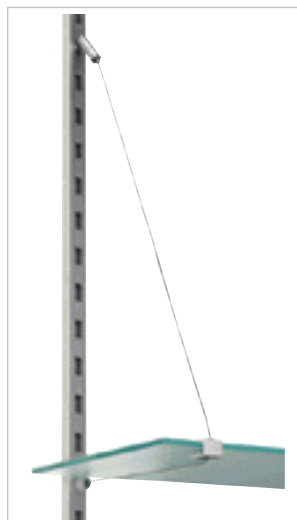

C-Track® Hoekschapdrager

Hoekschapdrager
zilver-grijs/2 Stk. 188102
9,90 €
Voor vitrinetoepassing 60 x 60

C-Track®
Draadschapdrager

Draadschapdrager
zilver-grijs/2 Stk. 188112
14,90 €
Voor schappen tot 30 cm breed