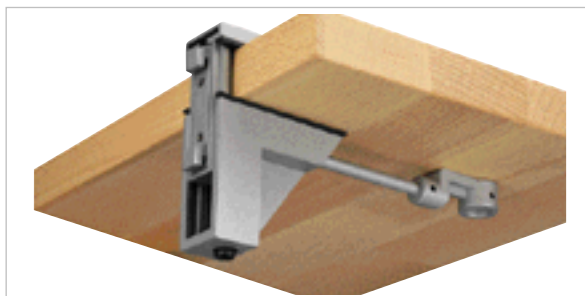

C-Track® Hoekschapdrager

Hoekschapdrager
zilver-grijs/2 Stk. 188102
9,90 €
Voor vitrinetoepassing 60 x 60

C-Track®
Draadschapdrager

Draadschapdrager
zilver-grijs/2 Stk. 188112
14,90 €
Voor schappen tot 30 cm breed