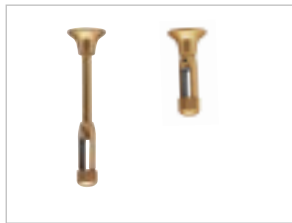

Flexibele verbinder X

			 >60°	 0,21	Linux Light® Flexibele verbinder X mat goud/1 Stk. 138423 59,50 € Toepassing in combinatie met plafondophanging mogelijk.

Draadophangset

		2,5 m		 0,09	Linux Light® Draadophanging mat goud/1 Stk. 138350 19,90 €
	voet-Ø: 3 cm				

Voeding

			0,24
Ø/H: 3,7/2,9 cm Kabel: 60 cm			

Linux Light® voeding
mat goud/1 Stk. 138253
22,50 €

Flexibele ophanging

		↑	0,2
voet-Ø: 3 cm Totaal-L: 17,5-26 cm			

Linux Light®
Flexibele ophanging
mat goud/1 Stk. 138245
22,50 €

Plafondophanging

		↑	0,12
voet-Ø: 3 cm			

Linux Light®
Plafondophanging
Plafondophanging 6,5 cm
mat goud/1 Stk. 138241
15,95 €

Plafondophanging 11 cm
mat goud/1 Stk. 138243
19,90 €

C-Track®
Het bijzondere ruimte-
besparende schappen
railsysteem met geïntre-
geerde 12V spanningsrail