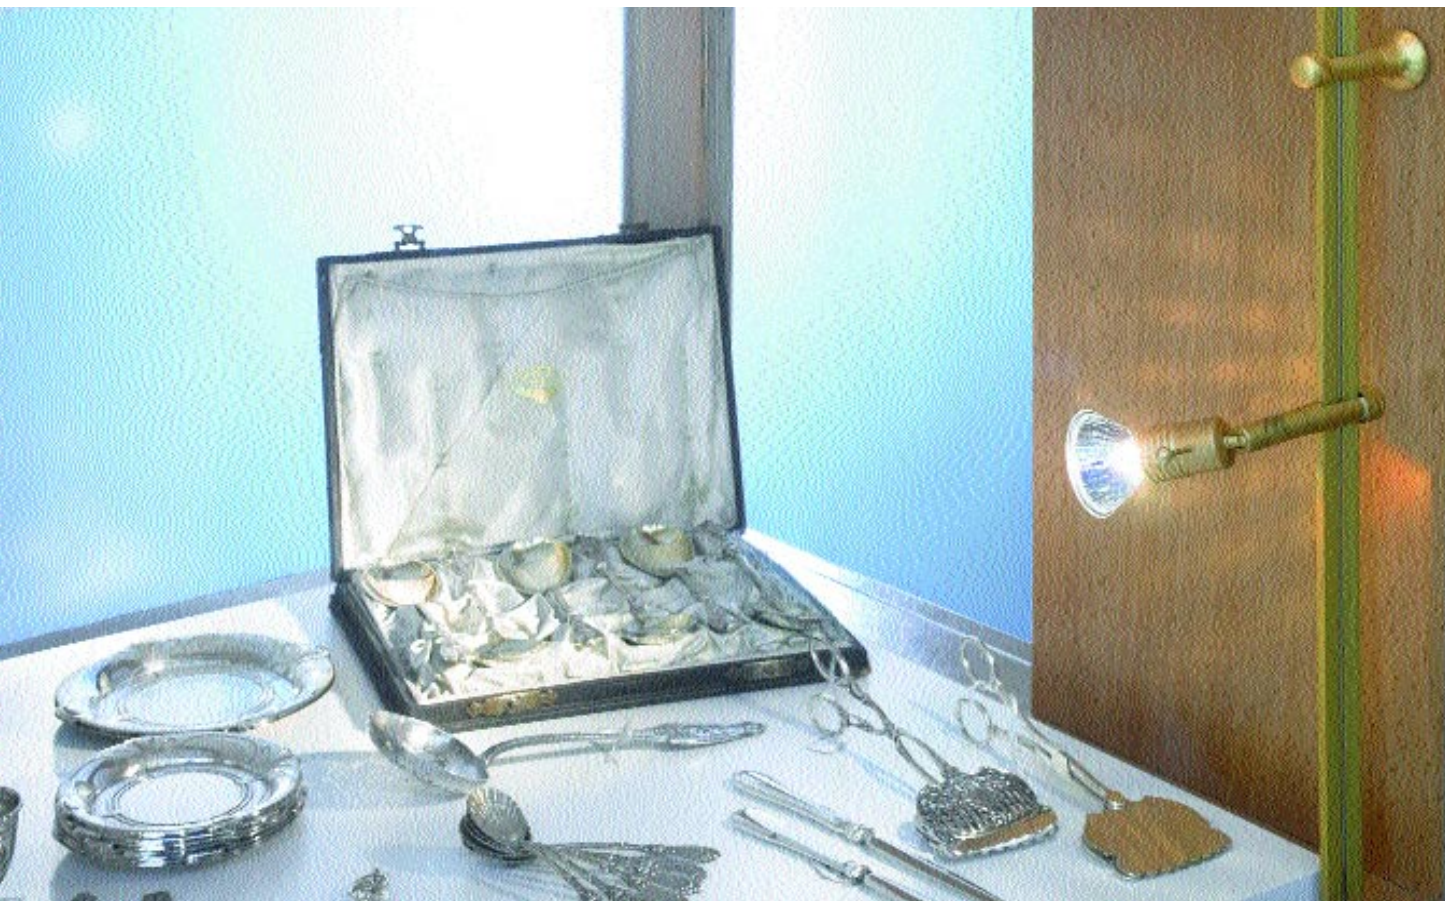

Voeding

			0,24
Ø/H: 3,7/2,9 cm Kabel: 60 cm			

Linux Light® voeding
mat goud/1 Stk. 138253
22,50 €

Flexibele ophanging

		↑	0,2
voet-Ø: 3 cm Totaal-L: 17,5-26 cm			

Linux Light®
Flexibele ophanging
mat goud/1 Stk. 138245
22,50 €

Plafondophanging

		↑	0,12
voet-Ø: 3 cm			

Linux Light®
Plafondophanging
Plafondophanging 6,5 cm
mat goud/1 Stk. 138241
15,95 €

Plafondophanging 11 cm
mat goud/1 Stk. 138243
19,90 €