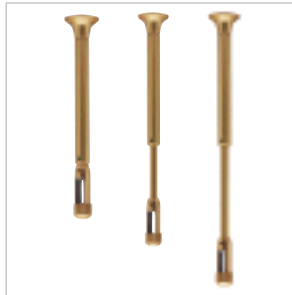

Flexibele ophanging