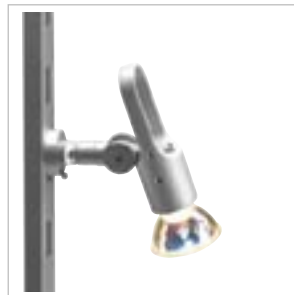

C-Track®
Dabo Spot

12~	Alu		
 excl.	 excl.	G5,3	0,05
L/B/H: 7/2,3/7 cm			

Dabo Spot zilver-grijs	188152
	8,90 €
MR11/MR16	50W max.