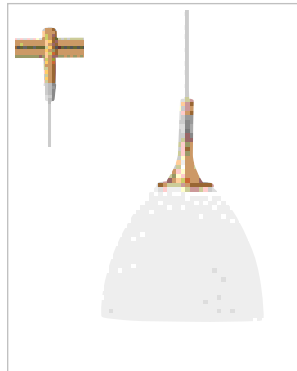

Mini Pen
Design by CDC

	12~				Mini Pen mat goud	138333
						
			Glas		Steeklampje	20W max.
	excl.	G4		0,1	Ø/H: 2,5/15 cm	

Spanningsrail-Systemen/ Linux Light® LV- Rail

Sail

12~				Sail Scherm glas mat goud	138321 32,90 €
excl.	GY6,35	Glas	0,17		
L/B/H: 12/8/6,5 cm				Steeklampje	35W max.

Orion Pendel

12~				Pendelspot Orion Glas wit-gesatineerd mat goud	138301 59,50 €
		1,5 m			
excl.	GY6,35	Glas	0,45	Steeklampje	50W max.
Glas-Ø/H: 12,5/9 cm					

Orion Jojo

12~				Jojo Orion Glas wit-gesatineerd mat goud	138311 89,50 €
		3 m			
excl.	GY6,35	Glas	1	Steeklampje	50W max.
Glas-Ø/H: 12,5/9 cm					