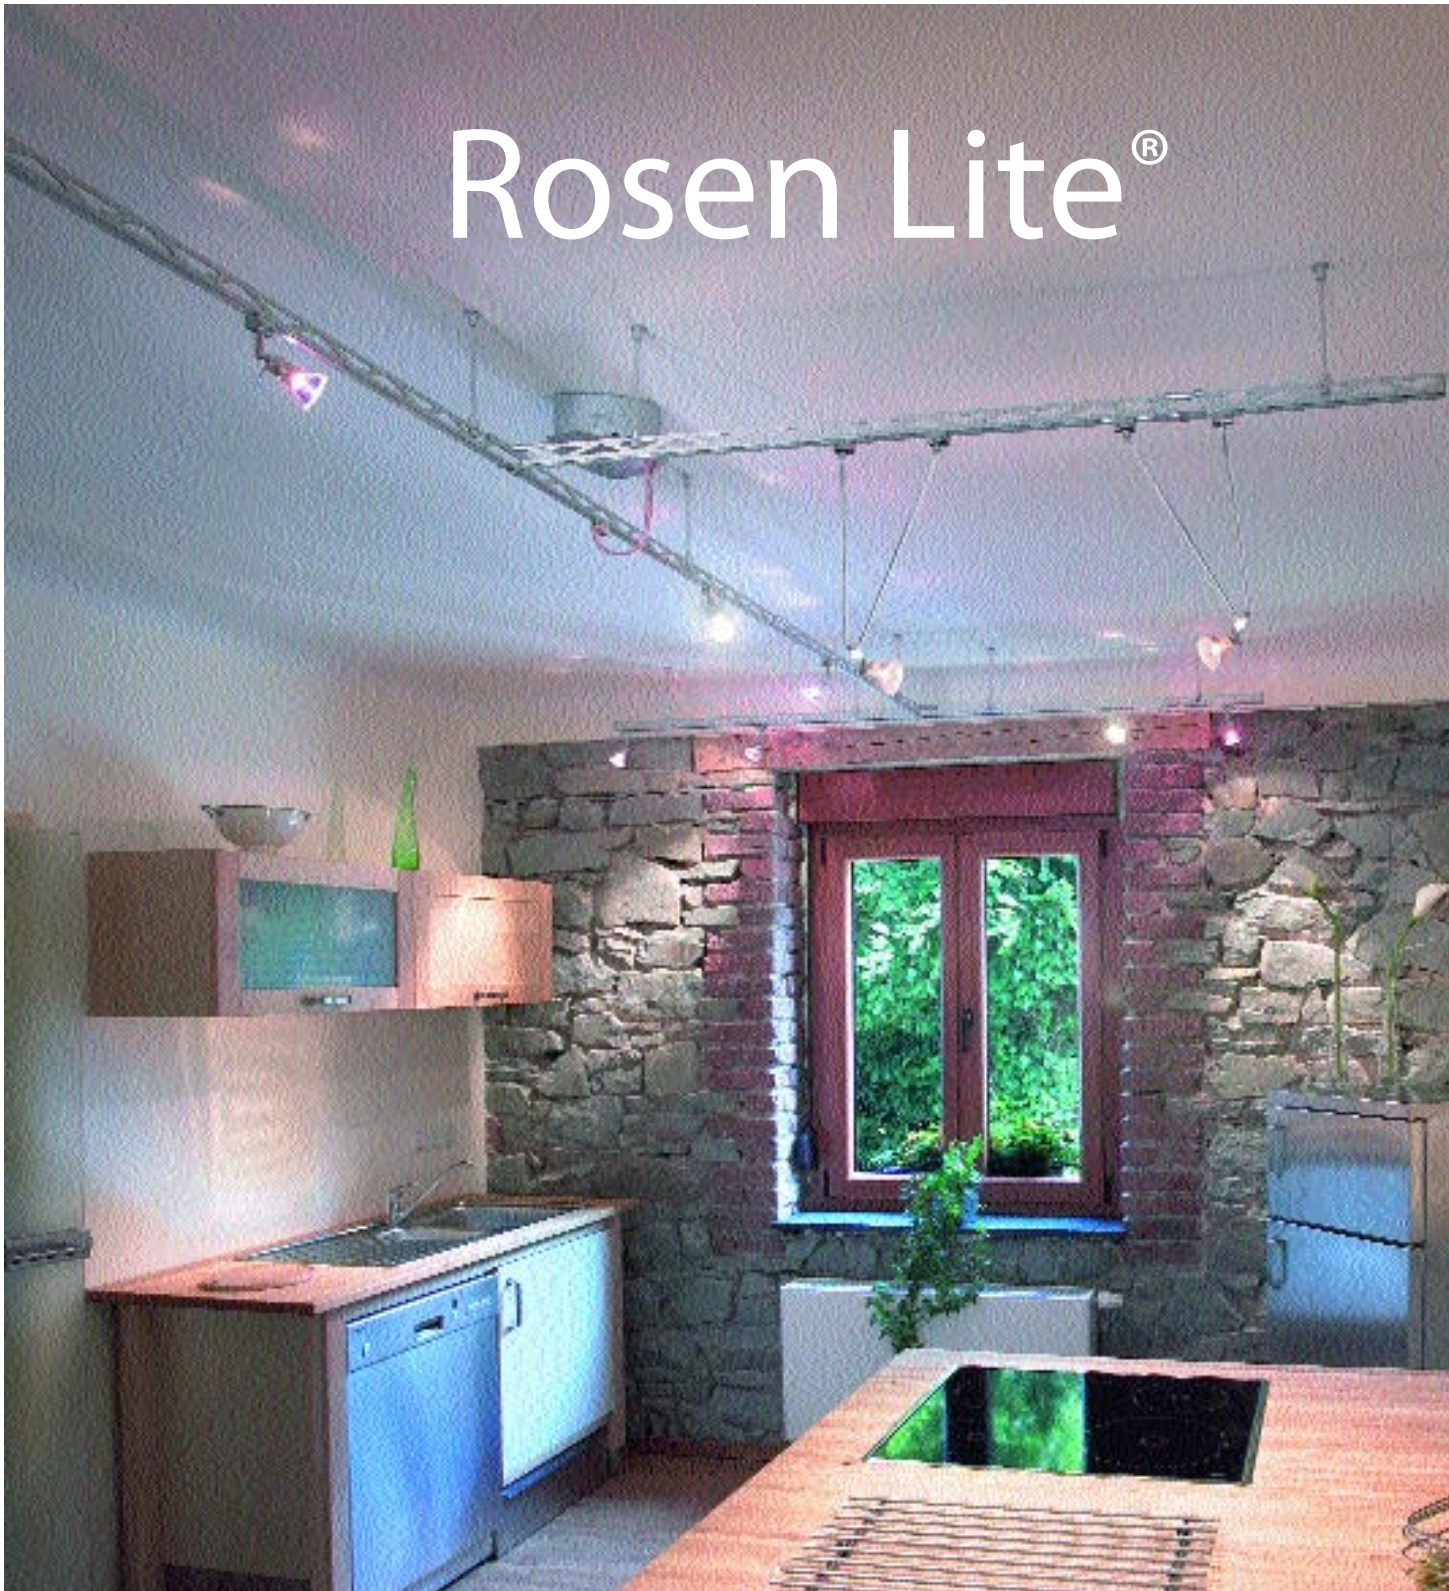

Daves Double Spot

Design by CDC

	12 _~			Daves Double Spot zilver-grijs 178094		
					99,00 €	
		G53	Alu			QRB111 2x 50W max.
	Kop-L/B/H: 44/17/5,8 cm					Uitsteek van middelpunt rail: 22 cm

Daves Single Spot

Design by CDC

	12 _~			Daves Single Spot zilver-grijs 178104		
					59,50 €	
		G53	Alu			QRB111 50W max.
	L/B/H: 17/17/5,8 cm					Uitsteek van middelpunt rail: 22 cm

Rosen Lite®

Solo 90°, kort

	12~			Solo 90°, kort chrom	186272	
					14,90 €	
					MR16	50W max.
	excl.	G5,3		0,03		
Kop-Ø/H: 2,2/3 cm						