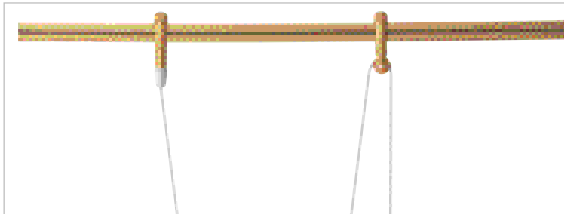

Orion Pendel

12~				Pendelspot Orion Glas wit-gesatineerd mat goud	138301 59,50 €
		1,5 m			
excl.	GY6,35	Glas	0,45	Steeklampje	50W max.
Glas-Ø/H: 12,5/9 cm					

Orion Jojo

12~				Jojo Orion Glas wit-gesatineerd mat goud	138311 89,50 €
		3 m			
excl.	GY6,35	Glas	1	Steeklampje	50W max.
Glas-Ø/H: 12,5/9 cm					