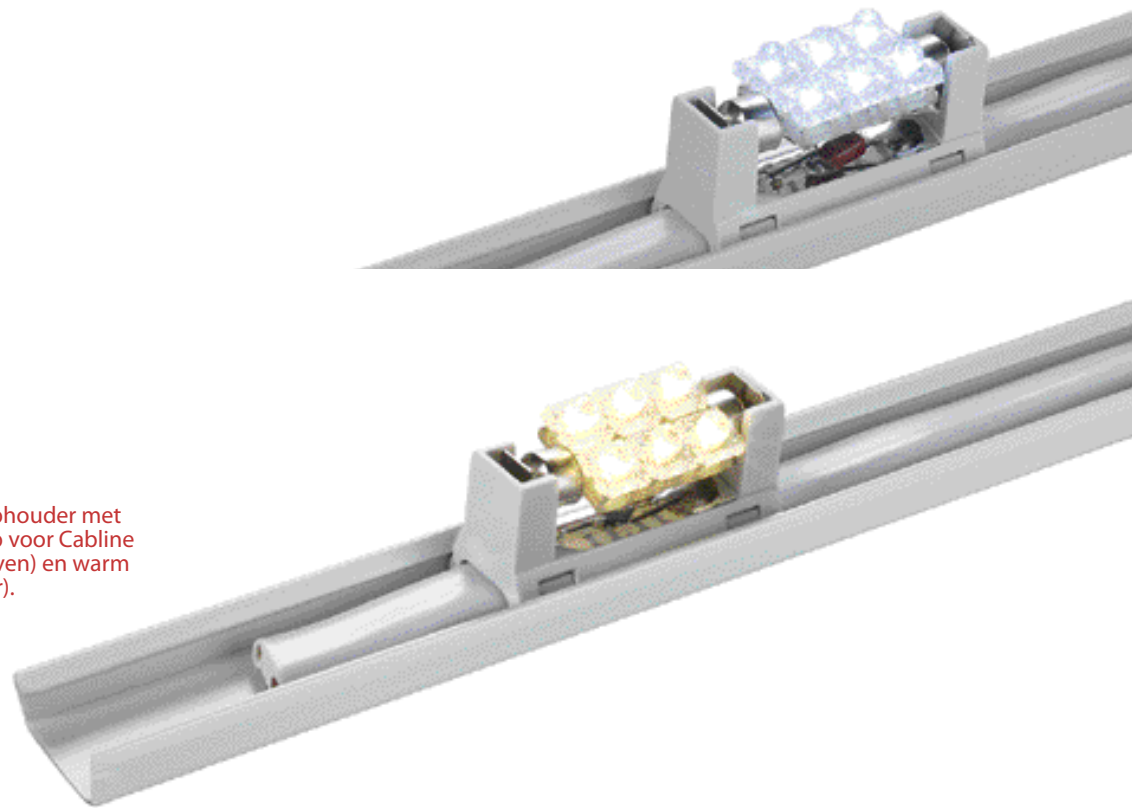

Xenon-Lamphouder

12 of 24			0,008

L/B/H: 4,5/2,3/1,8 cm

Xenon-Lamphouder

10 Stk. wit 220611
24,90 €

12V Xenon-Lamphouder
10W max.
24V Xenon-Lamphouder
10W max.

Xenon-Lamp

10000			

Ø/L: 1/4,2 cm

Xenon lamp 2800K

10 Stk. 12V 591230
10 Stk. 24V 591231

29,90 €

Xenon lamp 10W

LED-Lamphouder met
LED-Lamp voor Cabline
in wit (boven) en warm
wit (onder).

LED-Lamphouder
voor Cabline

12	Kunst- stof PC		

			0,01

L/B/H: 5/1,8/2,5 cm

LED-Lamphouder voor Cabline

10 Stk. wit 220651
24,90 €

Alleen voor LED-lamp
550421/550422

LED-Lamp
voor Cabline

12		SV8,5-8	0,02

L: 4,2 cm

Gebruik alleen met conventionele
trafo's!
Stralingshoek: 60°

LED-lamp voor Cabline

wit 550421
warmwit 550422

13,80 €

Superflux LED 0,52W
totaal