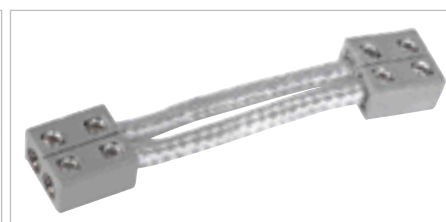

Rail, 1,5 m transparant	186015
	12,90 €
Dubbelzijdige tape, 9 mm transparant/3 m	220000
	9,90 €

Voor bevestiging van Glu-Trax Rail.

Doorverbinder en
Voeding

Flexibele
Doorverbinder

Doorverbinder en Voeding grijs/1 Stk.	186952
	4,80 €
Flexibele Doorverbinder grijs/1 Stk.	186772
	7,90 €