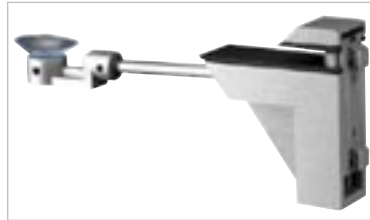

C-Track®
Schapdrager, lang

Schapdrager, lang
zilver-grijs/2 Stk. 188092
29,90 €
Voor schappen tot 35 cm breed