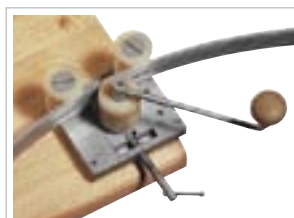

Plafondophanging

	↑		0,12
voet-Ø: 3 cm			

Linux Light® Plafondophanging
Plafondophanging6,5 cm
zilver-grijs 1 Stk. 138240
12,90 €
Plafondophanging11 cm
zilver-grijs 1 Stk. 138242
14,90 €
Plafondophanging21 cm
zilver-grijs 1 Stk. 138262
15,95 €

Draadophanging

	2,5 m		0,09
voet-Ø: 3 cm			

Linux Light® Draadophanging
zilver-grijs 1 Stk. 138250
18,80 €

Buigmachine

			2
voor cirkels Ø: > 40 cm			

Linux Light® Buigmachine
1 Stk. 138200
99,00 €

Linux Light®