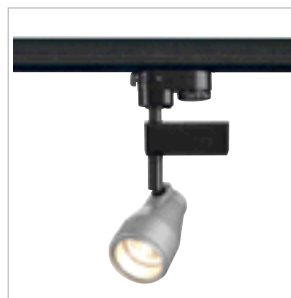

Q-Tech® Spot MR16

230 /12~	E-Trafo incl.		
		90° 	3Fadap incl.
excl.	GU5,3	Alu	0,39
Kop-Ø: 6 cm			

Q-Tech® Spot MR16

zilver-zwart 153290
wit 153291
zilver 153294

79,90 €

MR16 50W max.

Geschikte accessoires zie pag.