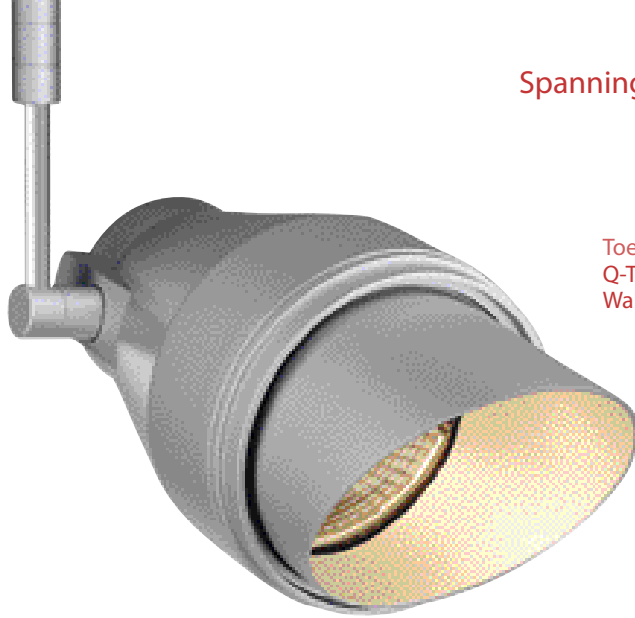

Toepassingsvoorbeeld:  
Q-Tech® Double Spot  
QRB111 met dichroïde

Q-Tech® Spot  
QRB111

<del>230~</del> 12~	E-Trafo incl.			Q-Tech® Spot QRB111
	350°	90°	3Fadap incl.	
 excl.	G53	Alu	 1,23	119,00 €
Kop-Ø: 12 cm				QRB111 100W max.
Geschikte accessoires zie pag.				

Q-Tech® Double Spot QRB111

<del>230~</del> 12~	E-Trafo incl.			Q-Tech® Double Spot QRB111
	350°	180°	3Fadap incl.	
 excl.	G53	Alu	 1,6	189,00 €
Kop-Ø: 12 cm				QRB111 2x 100W max.

Dichro-Filter voor  
QRB-Lichtbron Pag. 477