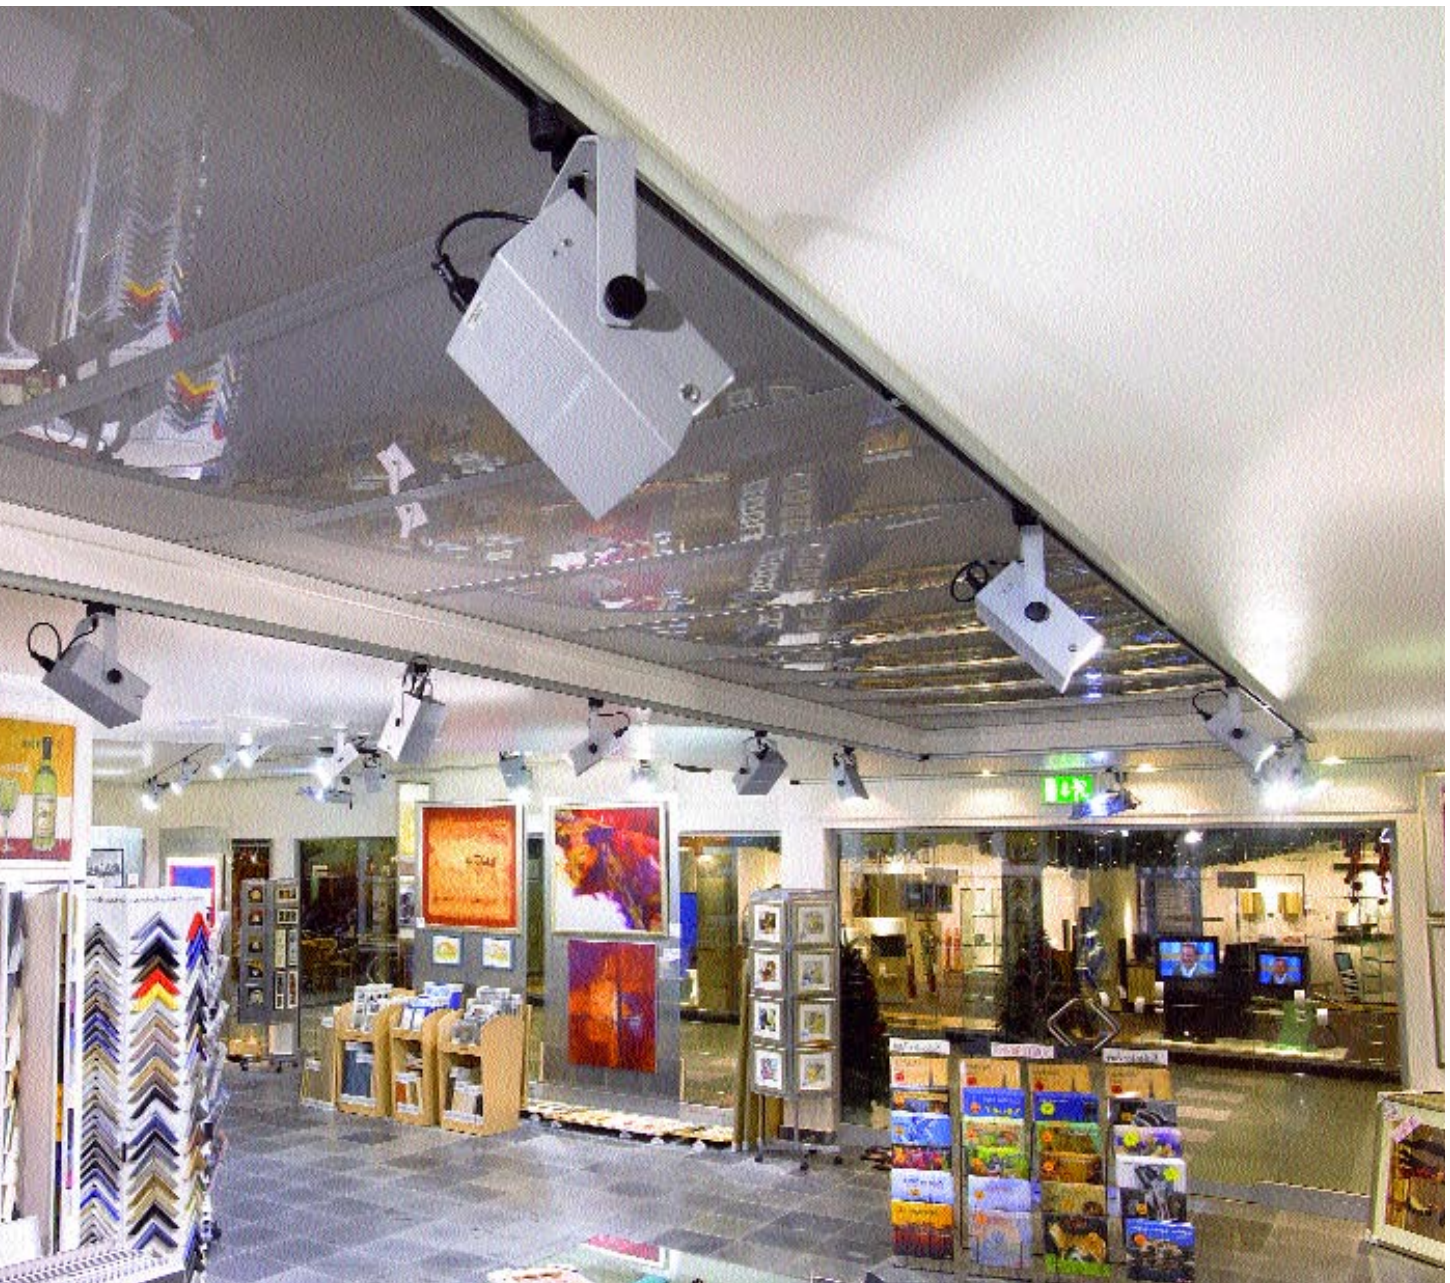

HQI-TS Flood 150

230~	C-VSA incl.		
		90°	
excl.	Rx7s		4,5
L/B/H: 24/24/10 cm			

HQI-TS Flood zwart Beugel	150600
wit Beugel	150601
zilver Beugel	150602
	165,00 €
zwart Rozet	150610
wit Rozet	150611
zilver Rozet	150612
	169,00 €
zwart Adapter	150620
wit Adapter	150621
zilver Adapter	150622
	179,00 €
HQI-TS Rx7s	150W
WDL 3000 K	509150
NDL 4200 K	509151
	24,90 €