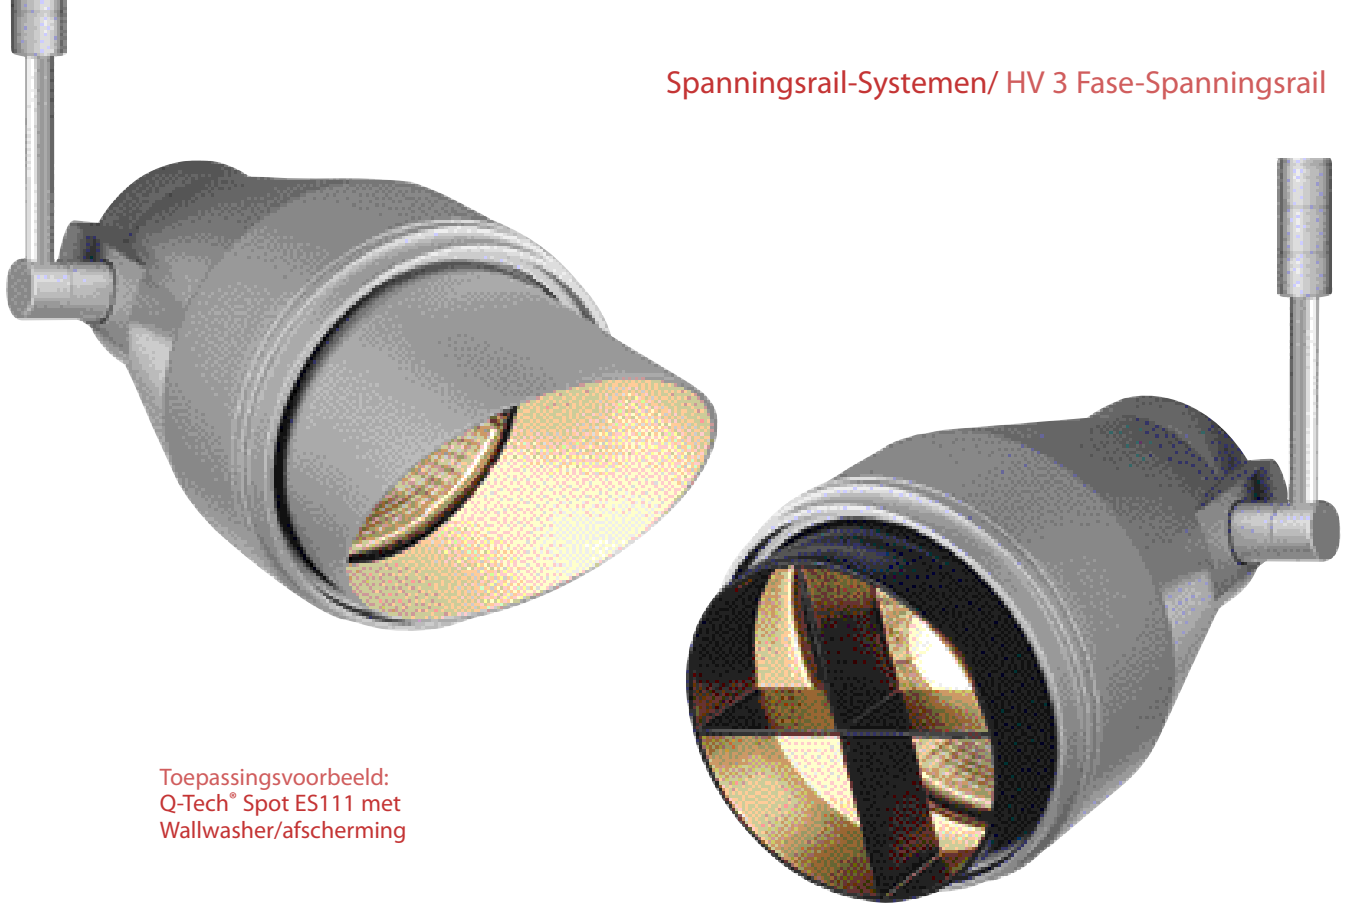

Toepassingsvoorbeeld:
Q-Tech® Spot ES111 met
Wallwasher/afscherming