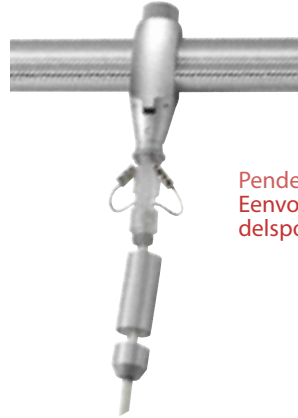

Eindkappen

				 0,03	Easytec II® Eindkappen zilver-grijs/2 Stk. 184142 2,98 €

Plafond ophanging

Voet-Ø: 3,5 cm

Easytec II® Plafond ophanging
10 cm
zilver-grijs/1 Stk. 184042
14,90 €

flex
verstelbaar 18 - 26 cm
zilver-grijs/1 Stk. 184062
19,90 €

Flex-Plafondhouder

Gewricht: 180°
Totaal-L: 19-28 cm
Voet-Ø: 3,5 cm

Easytec II® Flex-Plafondhouder
Voor balkenplafond
zilver-grijs/1 Stk. 184332
19,90 €

Flexibele Wandhouder met span-draad

L/B/H: 27/2,5/7 cm
Verstelbaar van 18-26 cm
Draadlengte: 40 cm
Voet-Ø: 3,5 cm

Easytec II® Flexibele
Wandhouder met span-
draad
zilver-grijs/1 Stk. 184312
29,90 €

Trafo-Adapter:
Toepassingsvoorbeeld met
Laagvolt-Pendelspot
zie pagina 18.

Pendelspot-Adapter:
Eenvoudig inkorten van de pen-
delspot bij de pendelspot adapter.

Pendelspot-Adapter HV

230~			
L: 13 cm Alleen voor armaturen met bes- chermingsklasse II.			

Easytec II® Pendelspot-Adapter zilver-grijs/1 Stk.	184292
	19,90 €

Trafo-Adapter

230~ 12~			
E-Trafo incl.			
L/B/H: 4,5/8/10,5 cm			