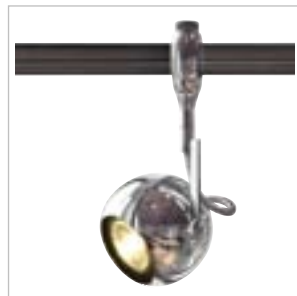

230~			
		90°	
 excl.		Staal	 0,55
Kop-Ø/H: 14,5/26 cm			

Light Eye ES111 Spot
chrom
185582
79,90 €
ES111 75W max.

Light Eye GU10 Spot

230~			
		90°	
 excl.		Staal	 0,29
B/H: 10/20 cm Kop-Ø: 9 cm			

Light Eye GU10 Spot
chrom
185692
39,90 €
GU10 50W max.

Light Eye