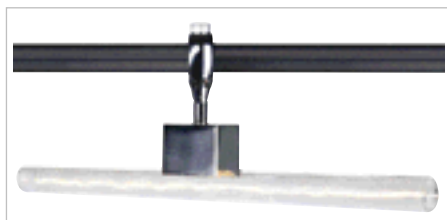

Tube, chroom

Design by CDC

230~			
	350°		
excl.	S14d	Alu	0,27
L/B/H: 6,6/3/13,5 cm maatvoering zonder lichtbron!			

Tube, chroom chroom	185672 39,90 €