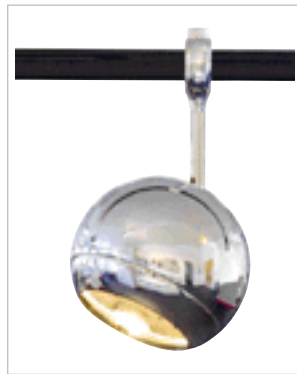

Blox, chroom

	230~				Blox, chroom chroom 185542 39,90 € GU10 50W max.
					
			Alu/ Glas		
	excl.	GU10		0,5	
	L/B/H: 19,5/6/11 cm				

Lima, chroom

	230~				Lima, chroom chroom 185492 59,50 € GU10 50W max. Cover uitneembaar.
					
			Alu/ Glas		
	excl.	GU10		0,3	
	L/B/D: 22/10/12 cm Glas-Ø: 6 cm				

Anila, chroom

	230~				Anila, chroom chroom 185632 49,90 € GU10 50W max.
					
			Glas		
	excl.	GU10		0,26	
	Ø/H: 7/23,5 cm				

Light Eye ES111 Spot

230~			
		90°	
 excl.		Staal	 0,55
Kop-Ø/H: 14,5/26 cm			