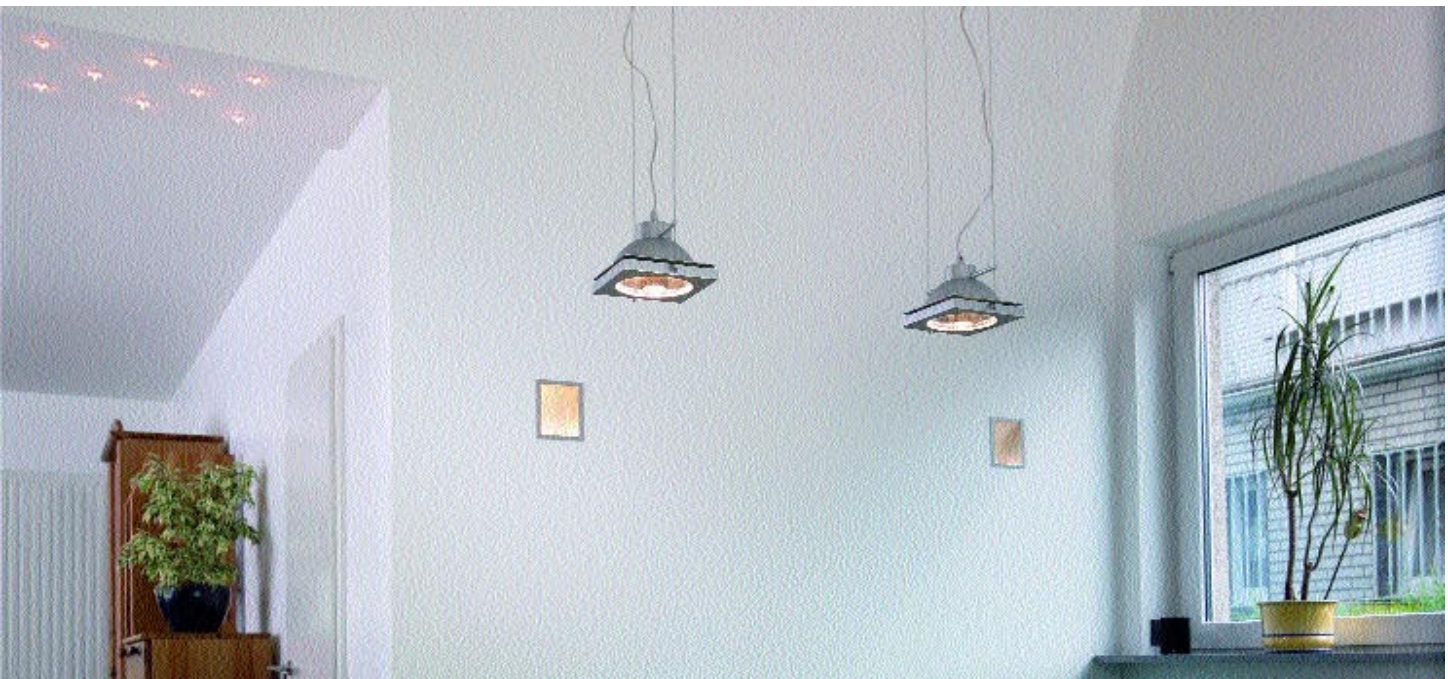

Dina Z

Design by CDC

	230~				Dina Z zilver-grijs/wit 184602 49,90 € G9 40W max.
					
	 excl.		Alu/ keram		
	H/Ø: 30/11 cm				

Daves 111

Design by CDC

	230~				Daves 111 zilver-grijs 184362 59,50 € ES111 75W max.
					
	 excl.		Alu		
	B/H/D: 13/16,5/13,5 cm				