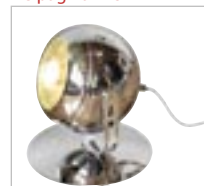

Light Eye ES111 Spot
chrom
185582
79,90 €
ES111 75W max.

Light Eye GU10 Spot

230~			
		90°	
 excl.		Staal	 0,29
B/H: 10/20 cm Kop-Ø: 9 cm			

Light Eye GU10 Spot
chrom
185692
39,90 €
GU10 50W max.

Light Eye

230~			
		1,5 m	Textiel- kabel
 excl.		Staal	 0,7
Kop-Ø/H: 14,5/14,5 cm			

Light Eye
chrom
185592
79,90 €
ES111 75W max.

Light Eye Floor
zie pagina 115

Light Eye X3 Pendelspot
zie pagina 7

Orion, chroom

	230~				Orion, chroom Glas gesatineerd chroom 185211 69,50 € G9 40W max.
			1,5 m		
		G9	Glas	0,45	
	Glas-Ø/H: 12,5/9 cm				