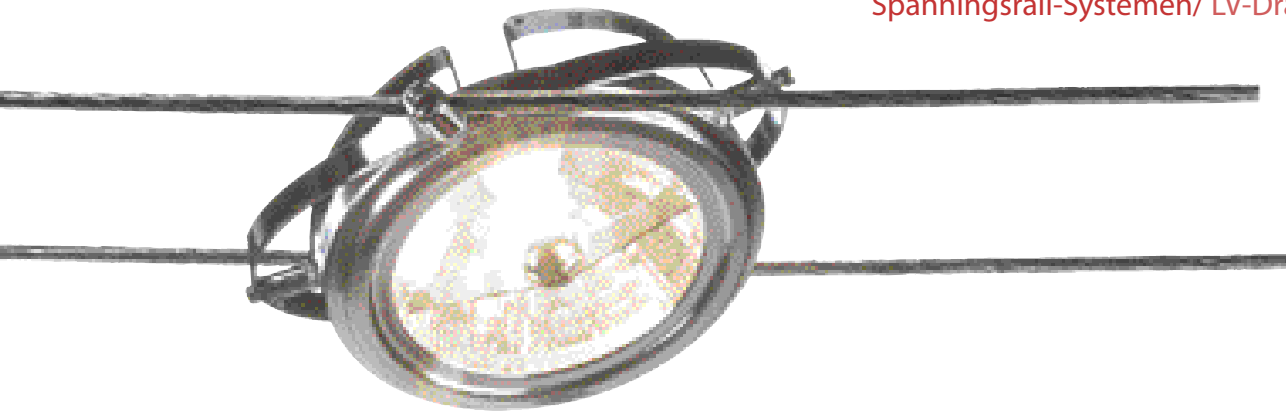

Draadsysteem

Pen

	12~				Pen Glas gesatineerd 139221 15,95 € Steeklampje 20W max.	
			28 max.			
	excl.		G4			0,12
	Ø/L: 2/10 cm					

Kardan Riff

	12~				Kardan Riff Glas gesat. 139211 19,90 € Steeklampje 35W max.	
			15,5			
	excl.		GY6,35			0,28
	Ø/L: 9/7 cm					

Zeil armatuur

	12~				Zeil armatuur chroom 186451 19,90 € Steeklampje 20W max.	
			10-30			
	excl.		G4			0,15
	Zeil-L/B: 26/29 cm					

Sail

	12~				Sail Glas gesatineerd chroom 181252 29,90 € Steeklampje 35W		
			15				
	excl.		G5,3	Glas			0,18
	L/B/H: 12/8/9,5 cm