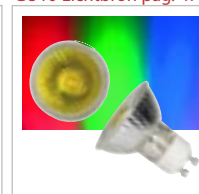

Geschikte gekleurde
GU10 Lichtbron pag. 475