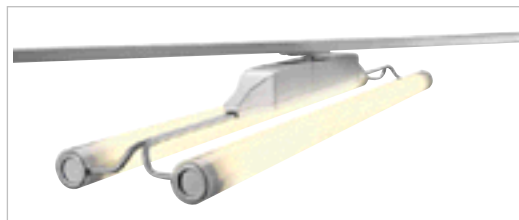

Twintube 1Fase

230~	E-VSA incl.		
			1 F adapt. incl.
excl.	G5		1,45
L/B/H: 91/19,5/10 cm Buis-Ø: 4,3 cm			

Twintube 1Fase Buis Acryl zilver-grijs	143402
	199,00 €
T5	2x 39W

Cycle 22

Design by CDC