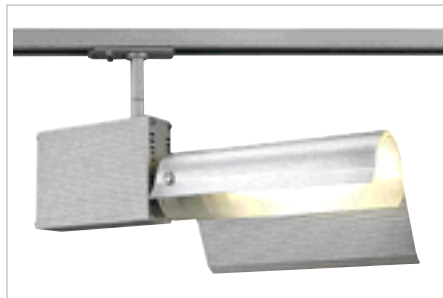

Tec TC-DE

230~	E-VSA incl.		
			1 F adapt. incl.
360°			
excl.	G24q-3	Alu/ Glas	0,9
L/B/H: 35/14,5/22			

Tec TC-DE zilver-grijs	143582
	119,00 €
TC-DE	26W