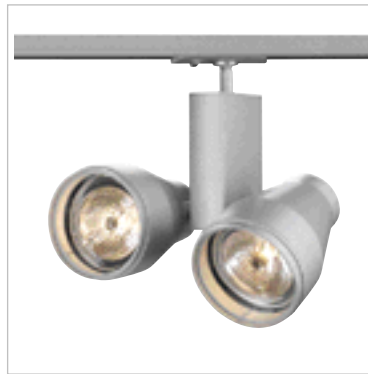

Q-Tech® Double Spot QRB111

230~ 12~	E-Trafo incl.		
		180°	1 F adap incl.
 excl.		Alu	 1,6
Kop-Ø: 12 cm L-totaal: 31,5 cm			

Q-Tech® Double Spot QRB111	
wit	143661
zilver	143664
	179,00 €
QRB111	2 x 100W max.
Geschikte accessoires zie pag.