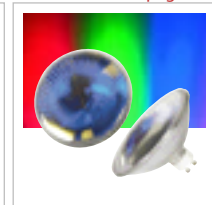

Dichroïde filter voor  
QRB-Lichtbron pagina

Geschikte gekleurde  
ES111 Lichtbron pag. 476

Toepassingsvoorbeeld:  
Q-Tech® Spot GU10 met  
Afscherming/Wallwasher

**Wallwasher**  
voor MR16 und GU10

	<input type="checkbox"/>	<input type="checkbox"/>	Alu	 0,01	Q-Tech® Wallwasher voor MR16 en GU10 wit 153311 zilver 153314 9,90 €
	Ø/H: 4,9/4,2 cm				