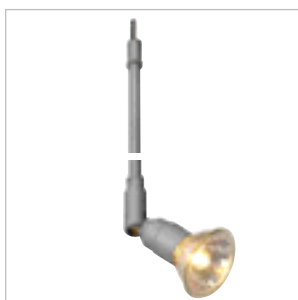

Biko Spot

	350mA	E-VSA excl.			Biko Spot alu/zwart/chroom LED wit 170471 69,50 €	
			9,5			5,5
		90°		350°		
		incl.	PUK- rozet incl.	Alu		0,35
	Kop-B/H/D: 3/3,5/10 cm Pendel-L: 21 cm					
	PowerLEDs 1W Geschikte driver zie pagina 457.					

Pur Flex

	12~	Trafo excl.			Pur Flex Flexbuis 30 cm	
			2	incl. puk rozet	6	chrom zilver
						22,50 €
		excl.	GU5,3		0,25	MR16
	Kop-Ø/L: 2,5/4 cm Rozet-Ø: 7 cm					50W max.

Pur met Displayklem

	12~	Trafo incl.			Pur met displayklem Pendellengte 50 cm	
	incl. klem		90°	350°	chrom	
		excl.	GU5,3	incl. Kabel	0,35	49,90 €
	Kop-Ø/L: 2,5/8 cm Klembereik: 0,5-4,9 cm Snoer opbouw: 1m + Trafo + 1,5 m + netstekker				Pur Flexbuis 60 cm	chrom
						49,90 €

Speciale Productserie/ Display-/Spiegel-/Pendelspots

Pur voor PA10

12~	Trafo excl.		
		90°	350°
	excl.	GU5,3	incl. ST10
			0,15
Kop-Ø/L: 2,5/8 cm			

Pur voor PA10
Pendellengte 10 cm

chrom 170172
zilver 170174
14,90 €

248

Neat

230~	Kabel 1,5m incl.		
Stekker incl.		90°	350°
	excl.	GU10	incl. klem
			0,55
L/B/H: 6/4/68 cm Kop-Ø/L: 4/6 cm Klembereik: 0,5-4,9 cm			

Neat
Pendellengte 50 cm

chrom 170422
zilver-grijs 170424
29,90 €