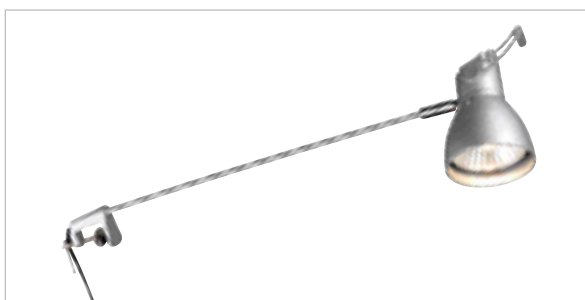

Display E27

230~	Kabel 1,5m incl.		
Stekker incl.		Alu	80°
	excl.	E27	350°
			0,65
pendel L/B/H: 80/11/18 cm Klembereik: 0,8-5,5 cm			

Display E27
zilver-grijs 170504
29,90 €

PAR30 E27 75W max.
AGL E27 75W max.