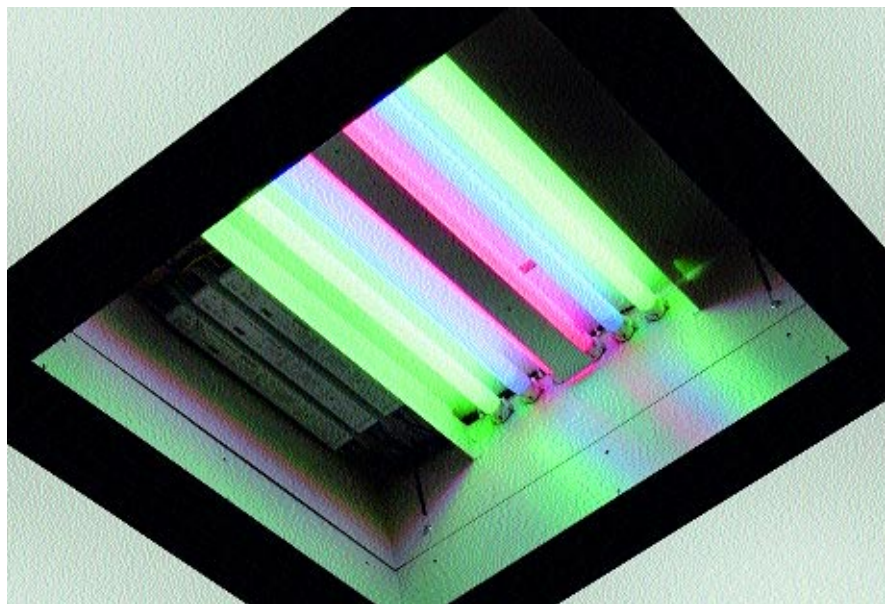

226

RGB-LED Light Panel

Design by CDC

230~	net- voed		
incl.	20	Staal	5,7

L/B/H: 60/60/9,5 cm

RGB-LED Light Panel
met bijzondere homogene
lichtuitstraling voor
toepassingen in systeem-
plafonds (60x60 cm).