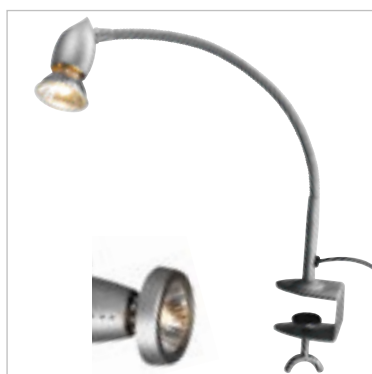

Minispot MR11

230~ 12~	E-Trafo incl.		
		Kunst- stof	0,14
L/B/H: 8,5/4,5/27 cm			

Minispot MR11 zilver-grijs	146442
	39,90 €
MR11	35W max.

Neat Flex

230~	Deco- ring incl.		
	Schakel. incl.		snoer met stek- ker
	GU10	Alu	0,5
L/B/H: 40/7/2,5 cm			

Neat Flex zilver-grijs	146372
	49,90 €
GU10	50W max.
Opmerking: Kabel verwijderbaar!	

244

Neat Flex Plaat

230~	Deco- ring incl.		
			6,5 cm
	GU10		0,25
Ø/L: 8,5/36 cm			

Neat Flex met plaat zilver-grijs	146432
	39,90 €
GU10	50W max.
Geschikt voor hollewand dozen.	

Neat Flex met displayklem

230~	Deco- ring incl.		
			leiding met stekker 1,8 m
	GU10	Alu	0,5
L/B/H: 40/7/2,5 cm Klembereik: 17-36 mm			

Neat Flex met klem zilver-grijs	146422
	39,90 €
GU10	50W max.

Displayleuchte
BL 20