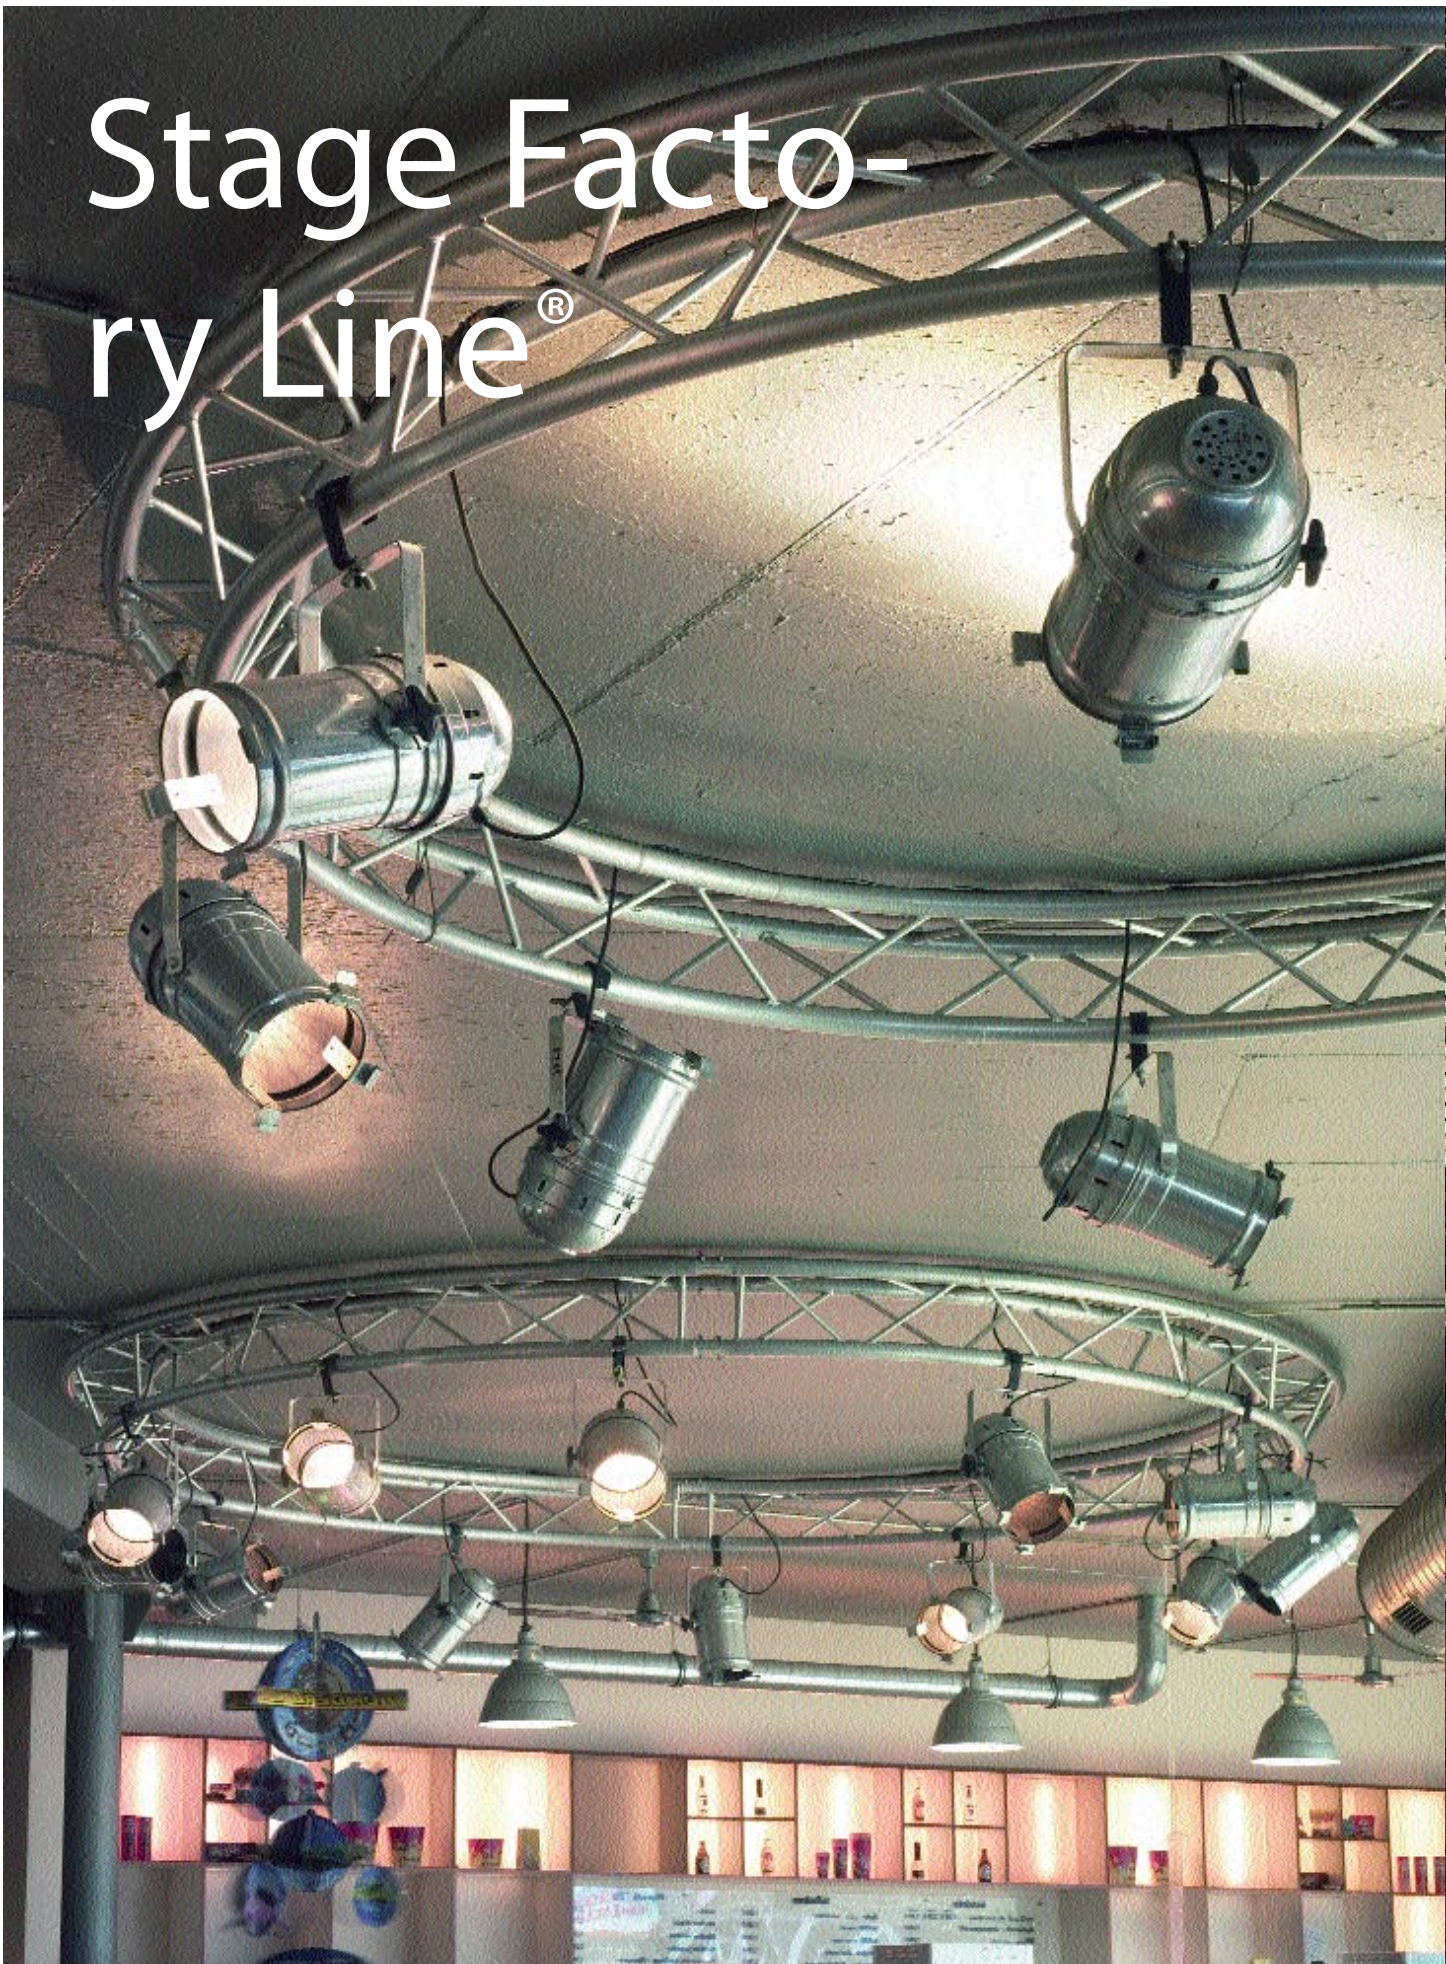

Adapter-Raam
Voor het passend maken
van de lichtmodules in
een 62x62 cm systeem-
plafond.

158110
89,50 €

Stage Factory Line®

228

Speciale Productserie/ Stage Factory Line®

SFL® PAR16

	12~	Trafo excl.			SFL® PAR16 chrom 156612 29,90 € MR16 50W max. Vrij kabeleinde: 18 cm
			180°	350°	
	excl.	GU5,3	Alu	0,15	
	L/B/H: 14,7/7,3/7,3 cm				