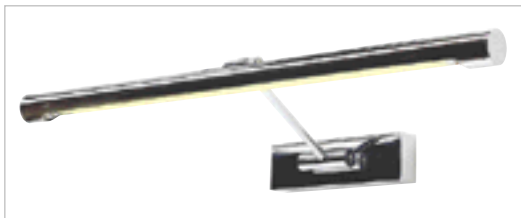

Schilderij lamp 13W

230~	E-VSA incl.		
		180°	
excl.	G5	Staal	0,85
B/H/D: 59/5,5/22 cm			

Schilderij lamp 13W	
chrom	146582
antiek-messing	146583
	89,50 €
T5	13W
De opgegeven maat van het draaibereik geldt voor de pendel