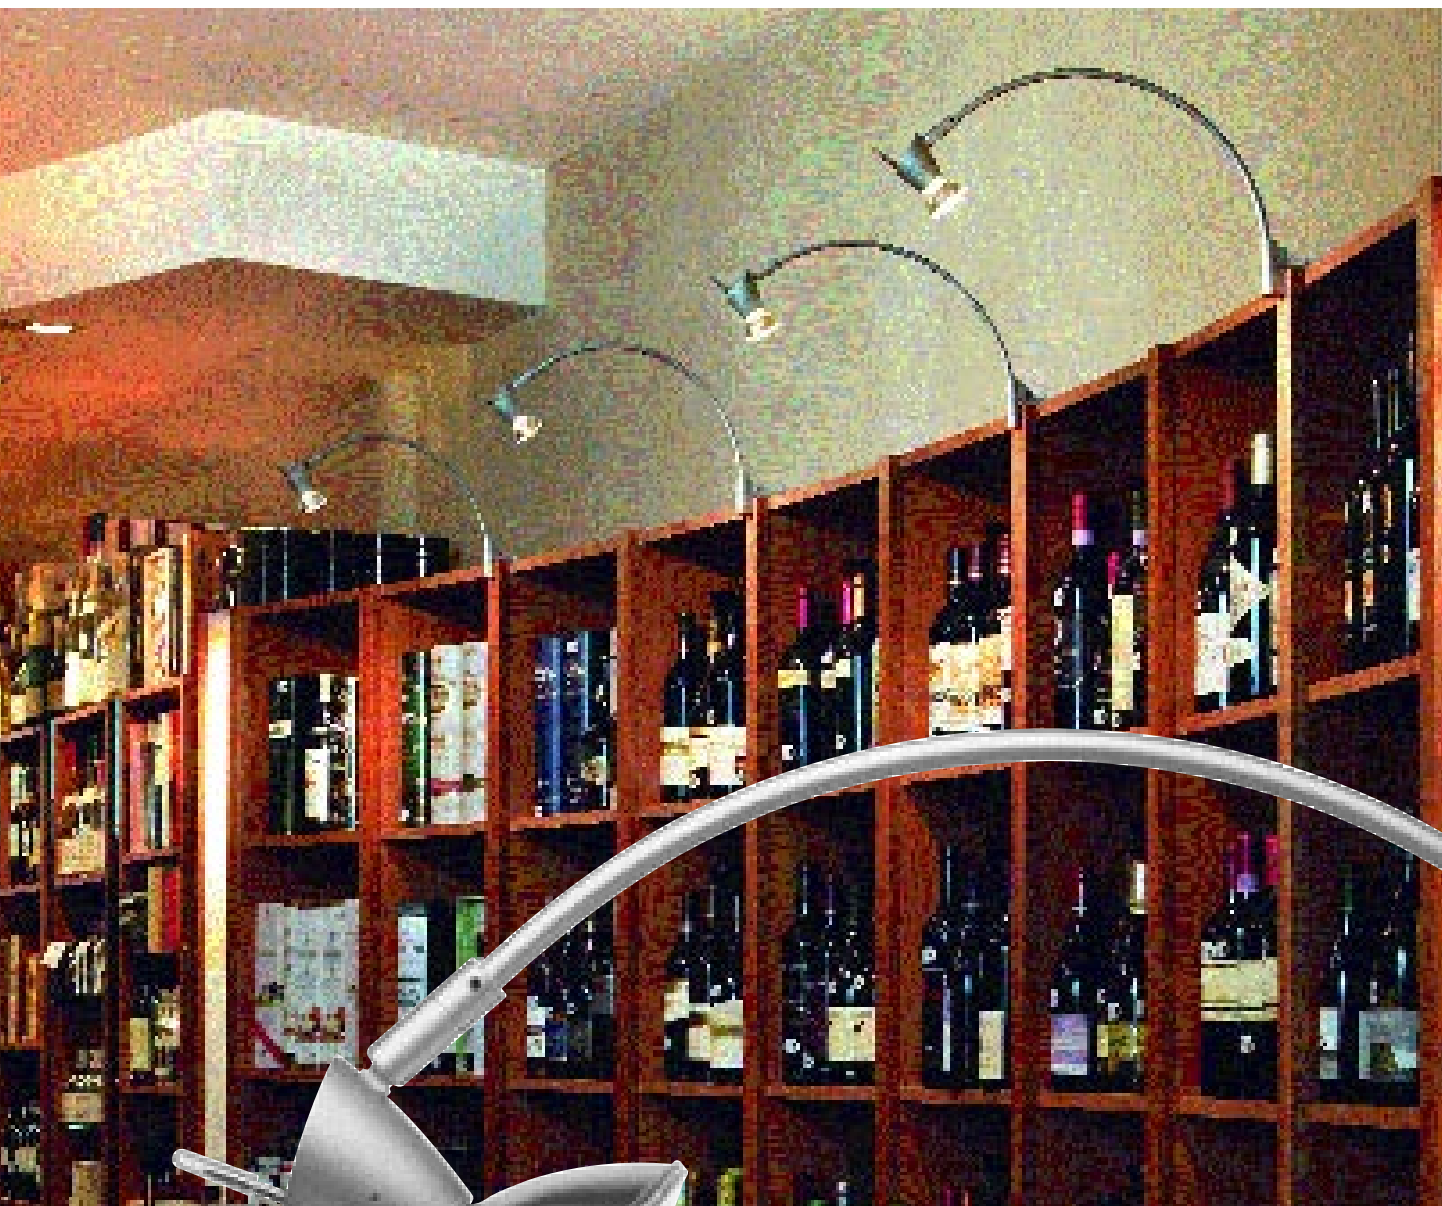

243

230 ~			
excl.	excl.		

Kop-Ø/L/H: 4,3/44/24 cm
Kabel-L: 60 cm

Hibit zilver-grijs	146462
	39,90 €
GU10	50W max.
ES111	75W max.
PAR20	75W max.
incl. 2 Montagebeugels.