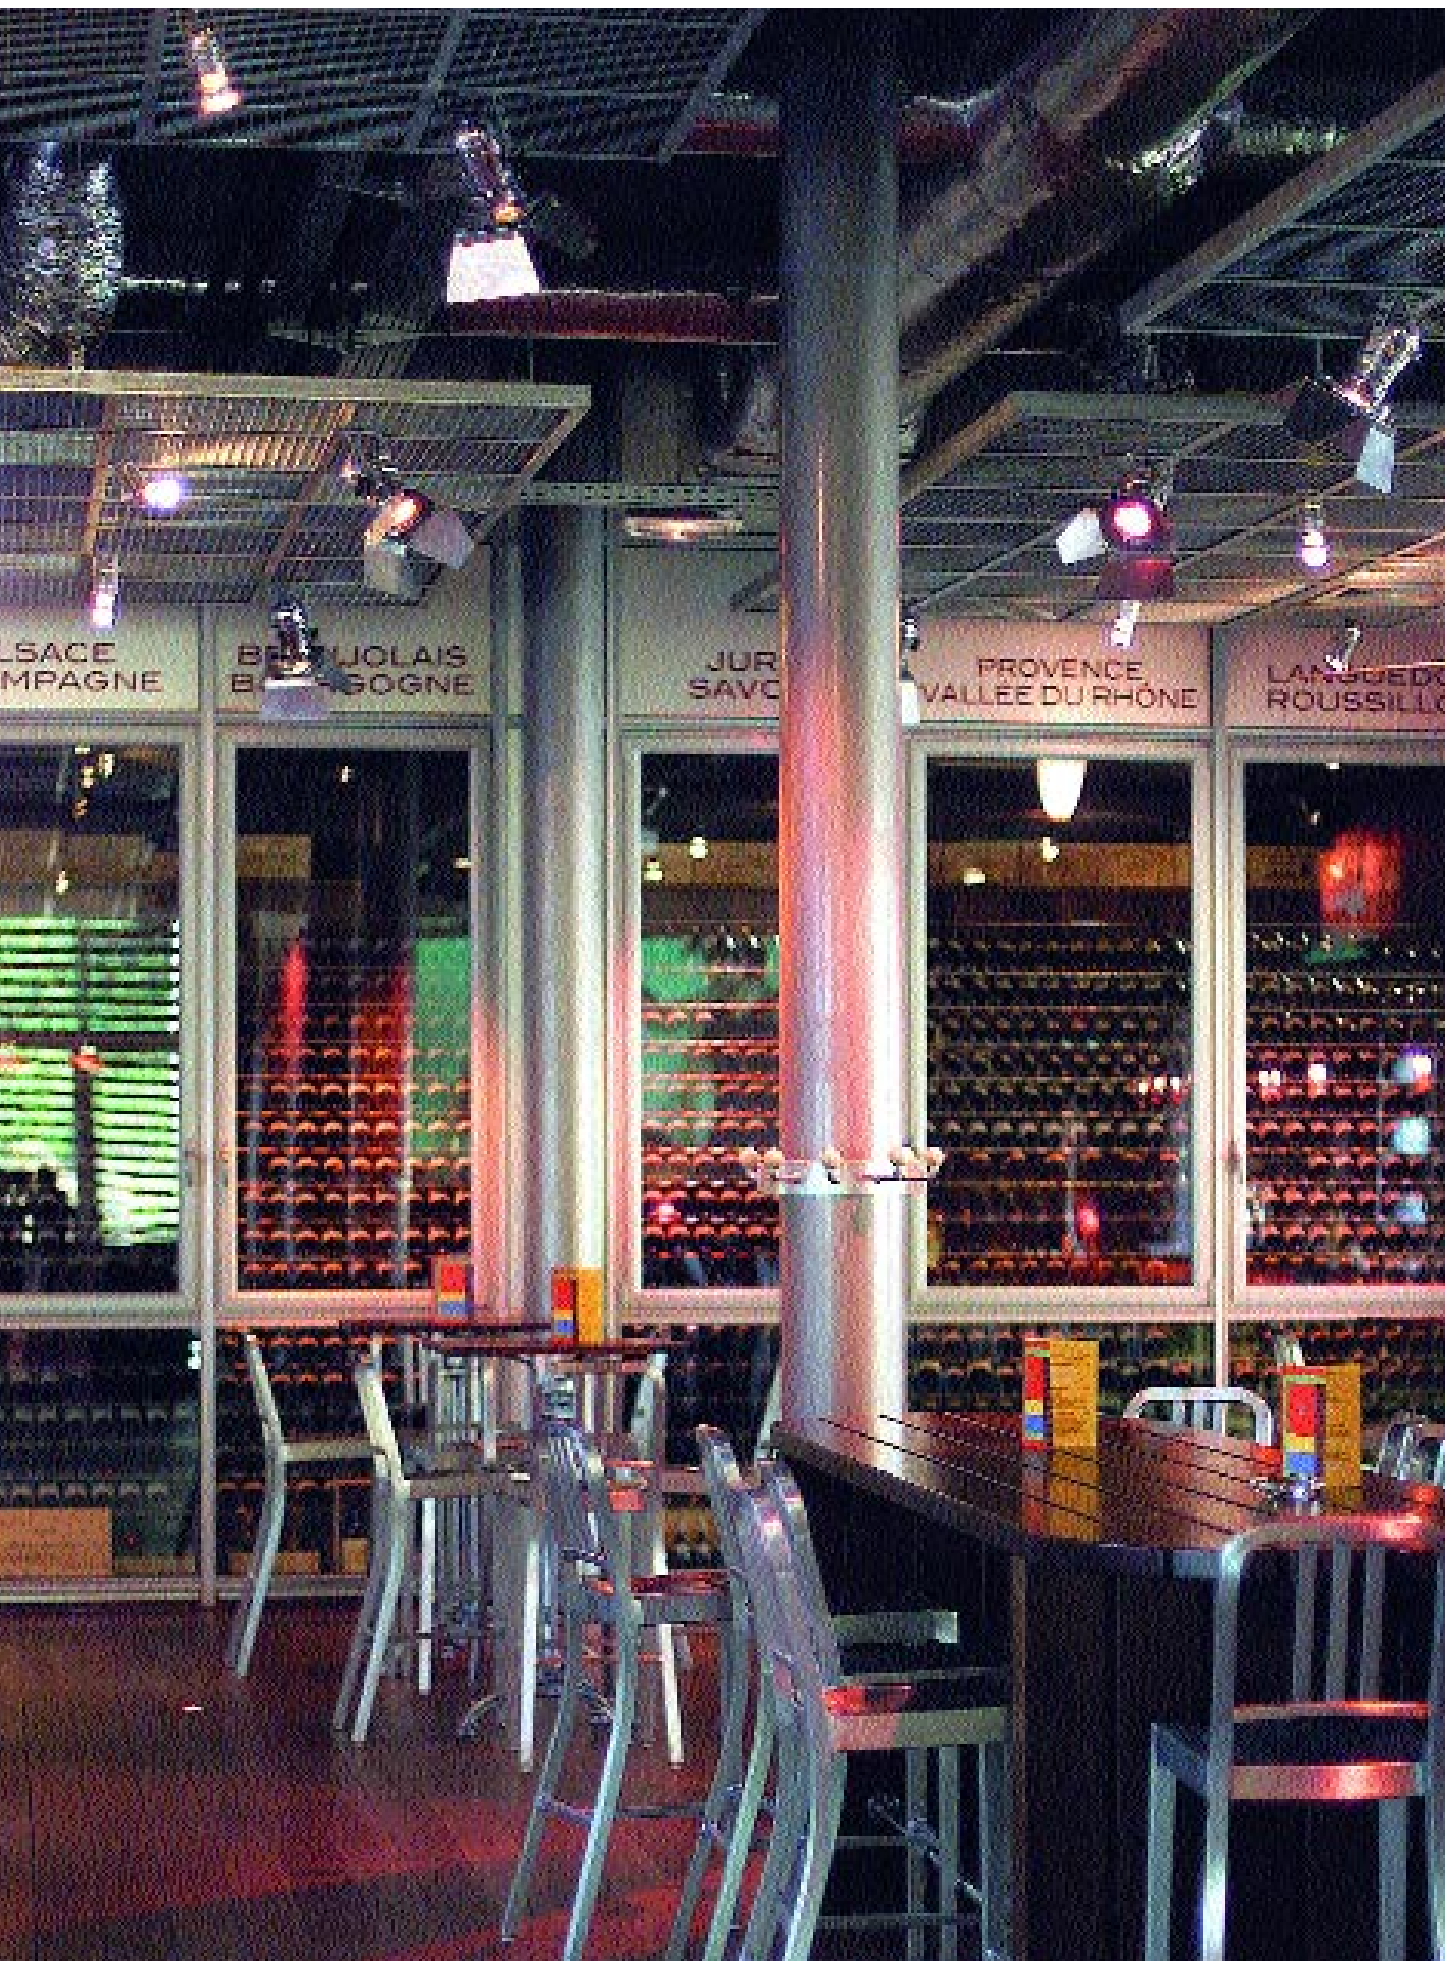

Adapter-Raam
Voor het passend maken
van de lichtmodules in
een 62x62 cm systeem-
plafond.

158110
89,50 €

Stage Factory Line®

228

Speciale Productserie/ Stage Factory Line®

SFL® PAR16

	12~	Trafo excl.			SFL® PAR16 chrom 156612 29,90 € MR16 50W max. Vrij kabeleinde: 18 cm
			180°	350°	
	excl.	GU5,3	Alu	0,15	
	L/B/H: 14,7/7,3/7,3 cm				