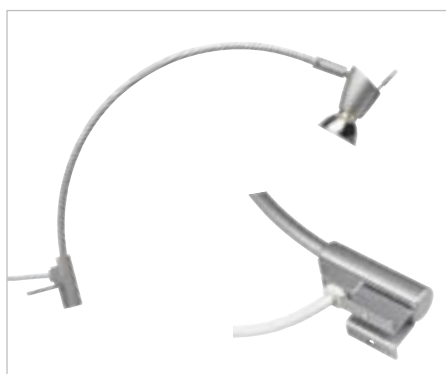

Hibit
Design by FGL

230 ~			
excl.	excl.		

Kop-Ø/L/H: 4,3/44/24 cm
Kabel-L: 60 cm

Hibit zilver-grijs	146462
	39,90 €
GU10	50W max.
ES111	75W max.
PAR20	75W max.
incl. 2 Montagebeugels.