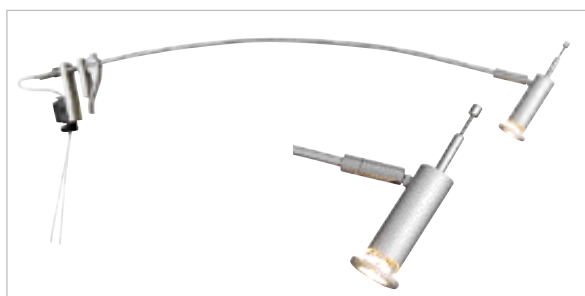

Display ADL 50/MR16

12~	Trafo excl.		
		350°	
 excl.	GU5,3	Lei-	0,33
Ø/H: 3,5/6 cm Pendel: ca. 37 cm			

Display ADL 50/MR16
chrom 146312
14,90 €
MR16 50W max.

Display ADL 50/GU10

230~			
		90° 200°	
 excl.	GU10		0,3
Ø/H: 3,5/9 cm Pendel: ca. 46 cm			

Display ADL 50/GU10
chrom 146332
19,90 €
GU10 50W max.
Inclusief aansluitbox.

Lilin Display
Design by CDC

12~	Trafo excl.		
		90° 350°	
 excl.	GY6,35	alu gean-	0,225
Totale lengte: 67 cm Kop-Ø/H: 3,2/10 cm Klembereik: max.5 cm Max. reikwijdte: 50 cm			