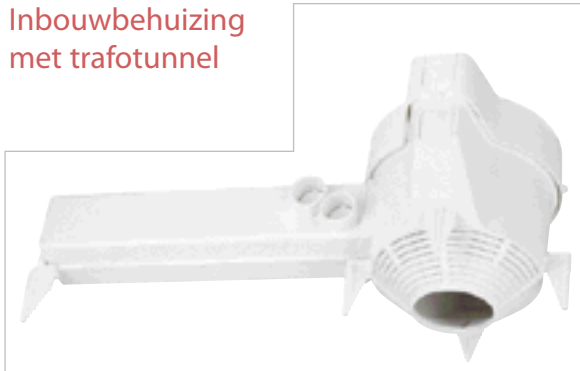

Inbouwbehuizing
met trafotunnel