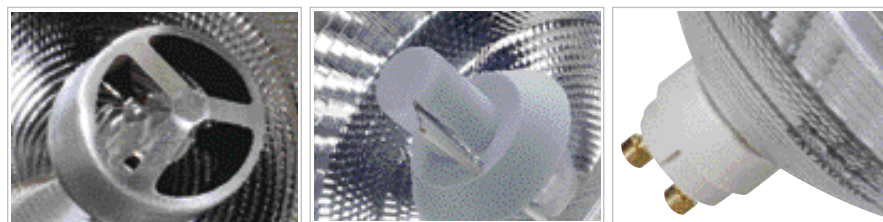

Accessoires/ Lichtbron

ES111

					ES111 75 W, 24°	575540	19,95 €	
	2000	GU10						230 V
Ø: 11,1 cm					reflector Alu opgedampt met anti verblinding			

F.N. ES111 50W

					F.N. ES111 2700K 24°	575652	9,90 €	
	1500	GU10						4000K, 24°
Ø: 11,1 cm					geel, 24°	575654	12,90 €	
					groen, 24°	575655		
					rood, 24°	575656		
					blauw, 24°	575657		
					230V	50W		

F.N. ES111 75W

					F.N. ES111 2700K 24°	575672	9,90 €	
	1500	GU10						4000K, 24°
Ø: 11,1 cm					geel, 24°	575674	12,90 €	
					groen, 24°	575675		
					rood, 24°	575676		
					blauw, 24°	575677		
					230V	75W		

CDM-R Britespot
ES111 GX10 35W

					ES111 Britespot 35W, 24°	506992	79,90 €	
	6000	GX10						230V, 10000cd
Ø: 11,1 cm					reflector Alu opgedampt met afscherming			

CDM-R Britespot
ES111 GX10 70W

					ES111 Britespot 70W, 24°	506982	79,90 €	
	6000	GX10						230V, 20000cd
Ø: 11,1 cm					reflector Alu opgedampt met anti verblinding